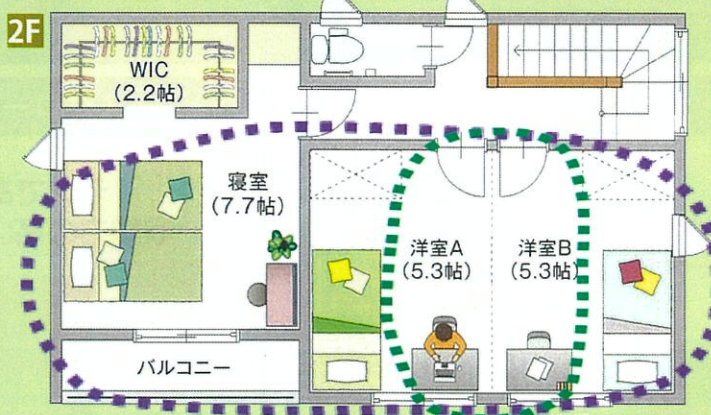

建物 **28.55** 坪 (94.39㎡)

④ 間仕切ることのできる洋室

⑤ 南面に並んだ居室

③ キッチンからの視線

子育てファミリー
大集合!!

- 建築面積/15.02坪 (49.68㎡)
- 1F床面積/14.52坪 (48.02㎡)
- 2F床面積/14.02坪 (46.37㎡)
- 延床面積/28.55坪 (94.39㎡)

※敷地・外構はイメージです

新築・建替え ご紹介キャンペーン