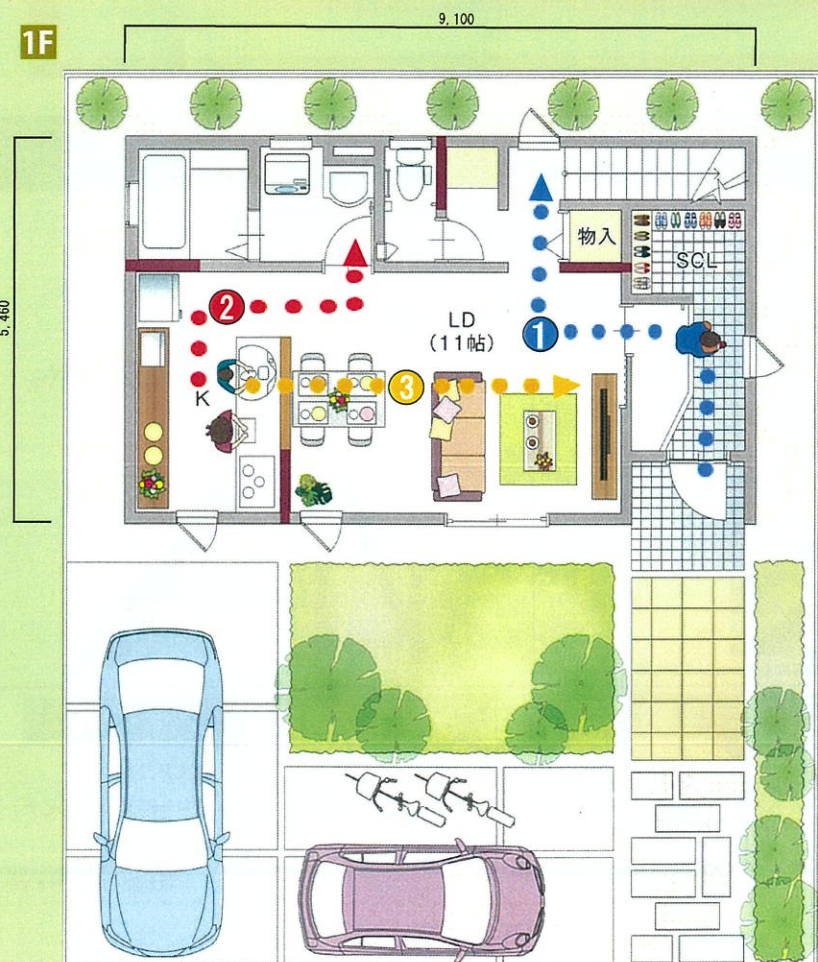

建物 **28.55** 坪 (94.39㎡)

④ 間仕切ることのできる洋室

⑤ 南面に並んだ居室

③ キッチンからの視線

子育てファミリー
大集合!!

- 建築面積/15.02坪 (49.68㎡)
- 1F床面積/14.52坪 (48.02㎡)
- 2F床面積/14.02坪 (46.37㎡)
- 延床面積/28.55坪 (94.39㎡)

※敷地・外構はイメージです

新築・建替え ご紹介キャンペーン